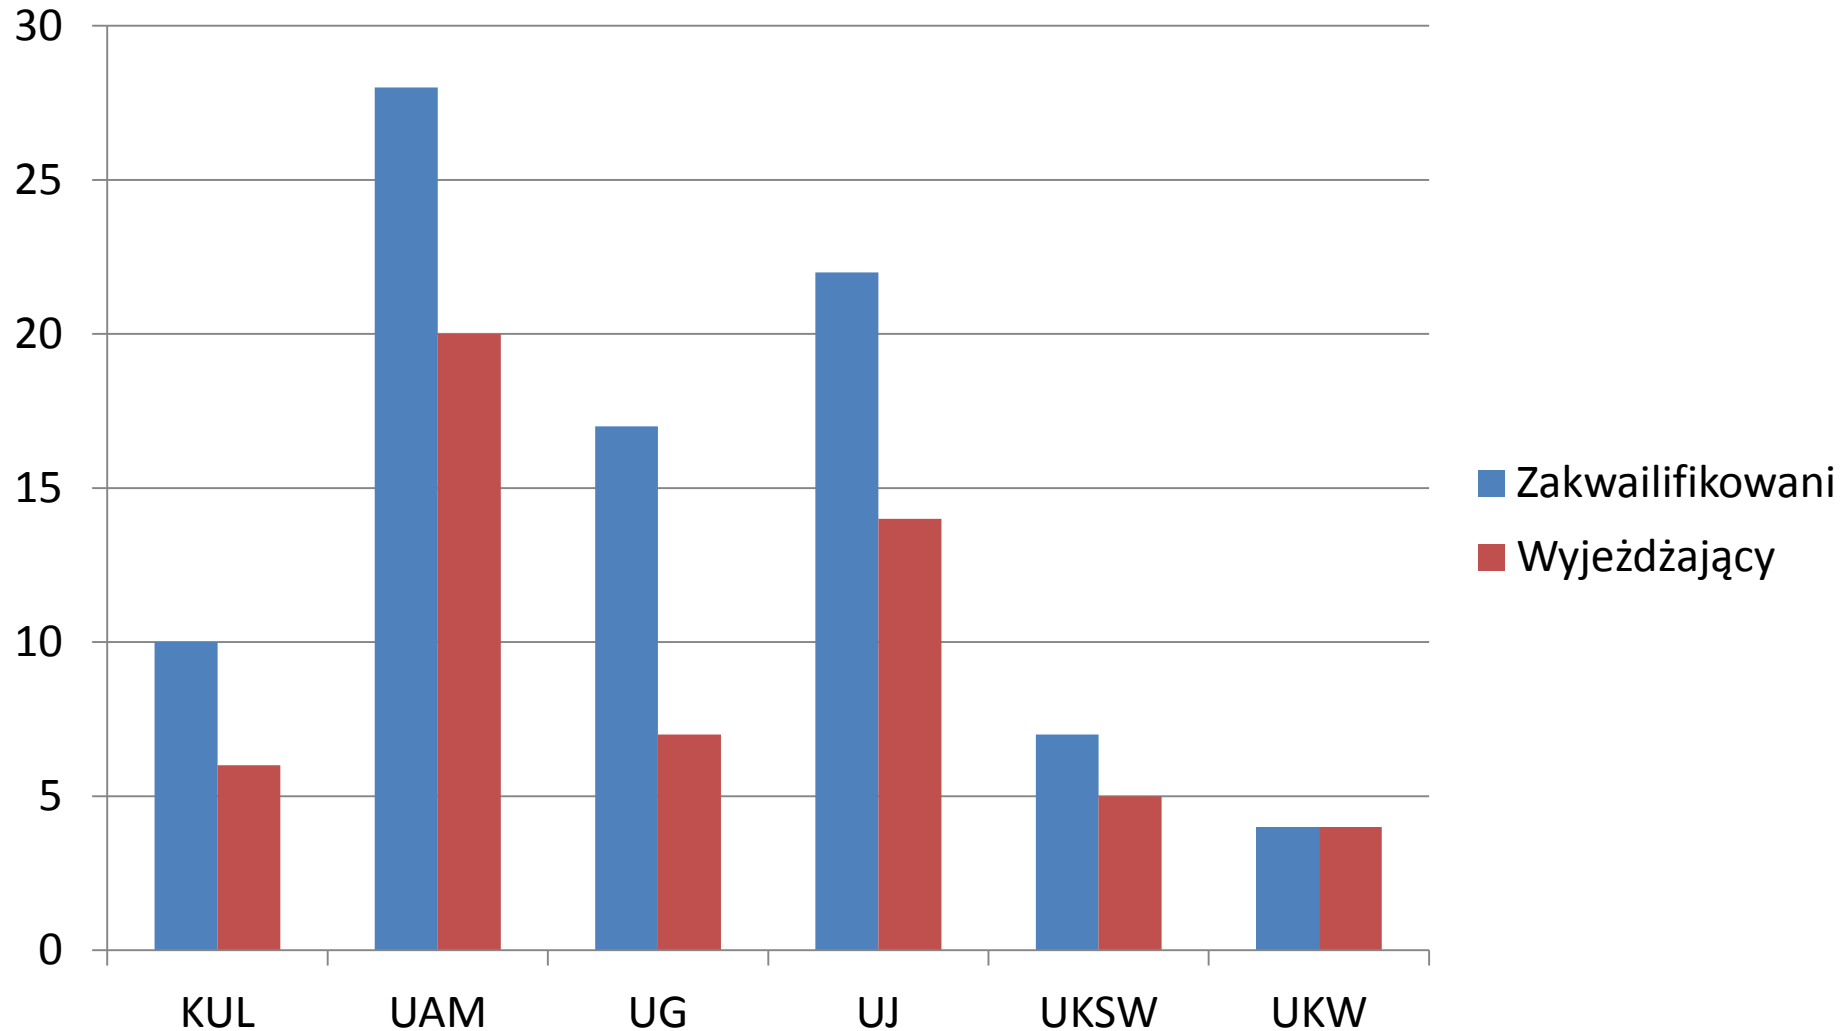

Liczba studentów zakwalifikowanych a wyjeżdżających