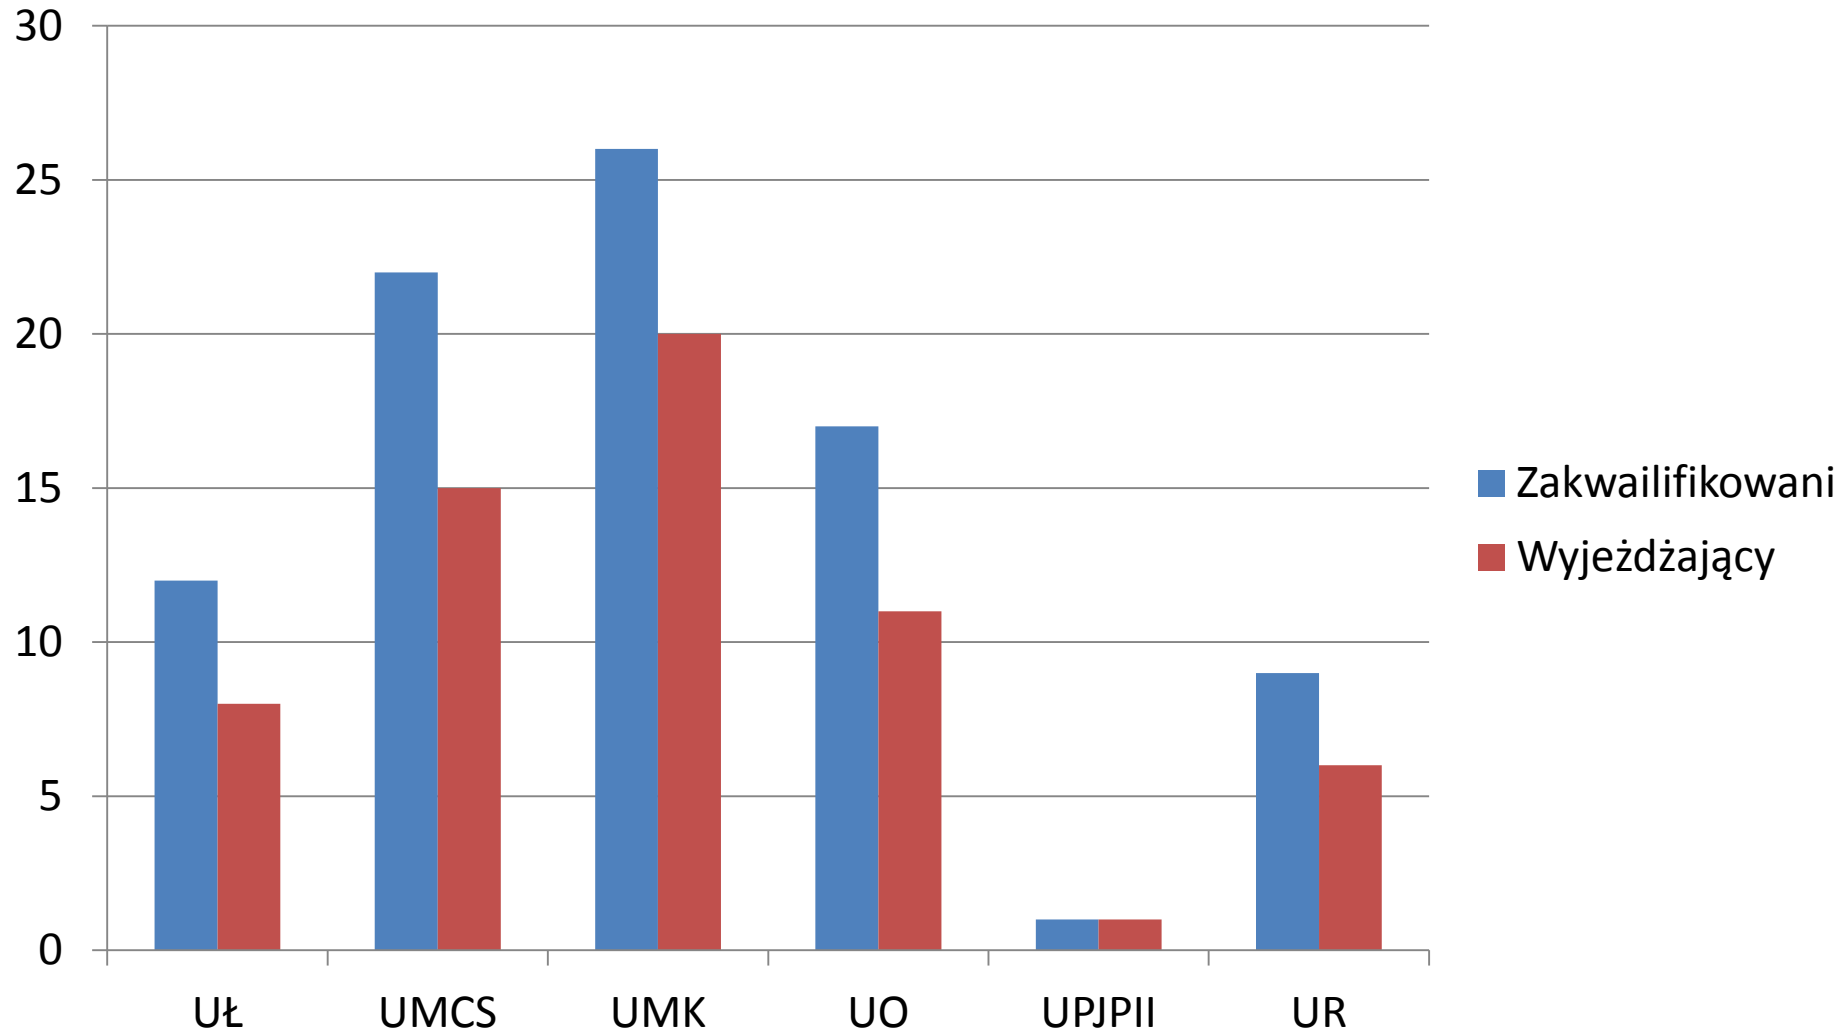

Liczba studentów zakwalifikowanych a wyjeżdżających