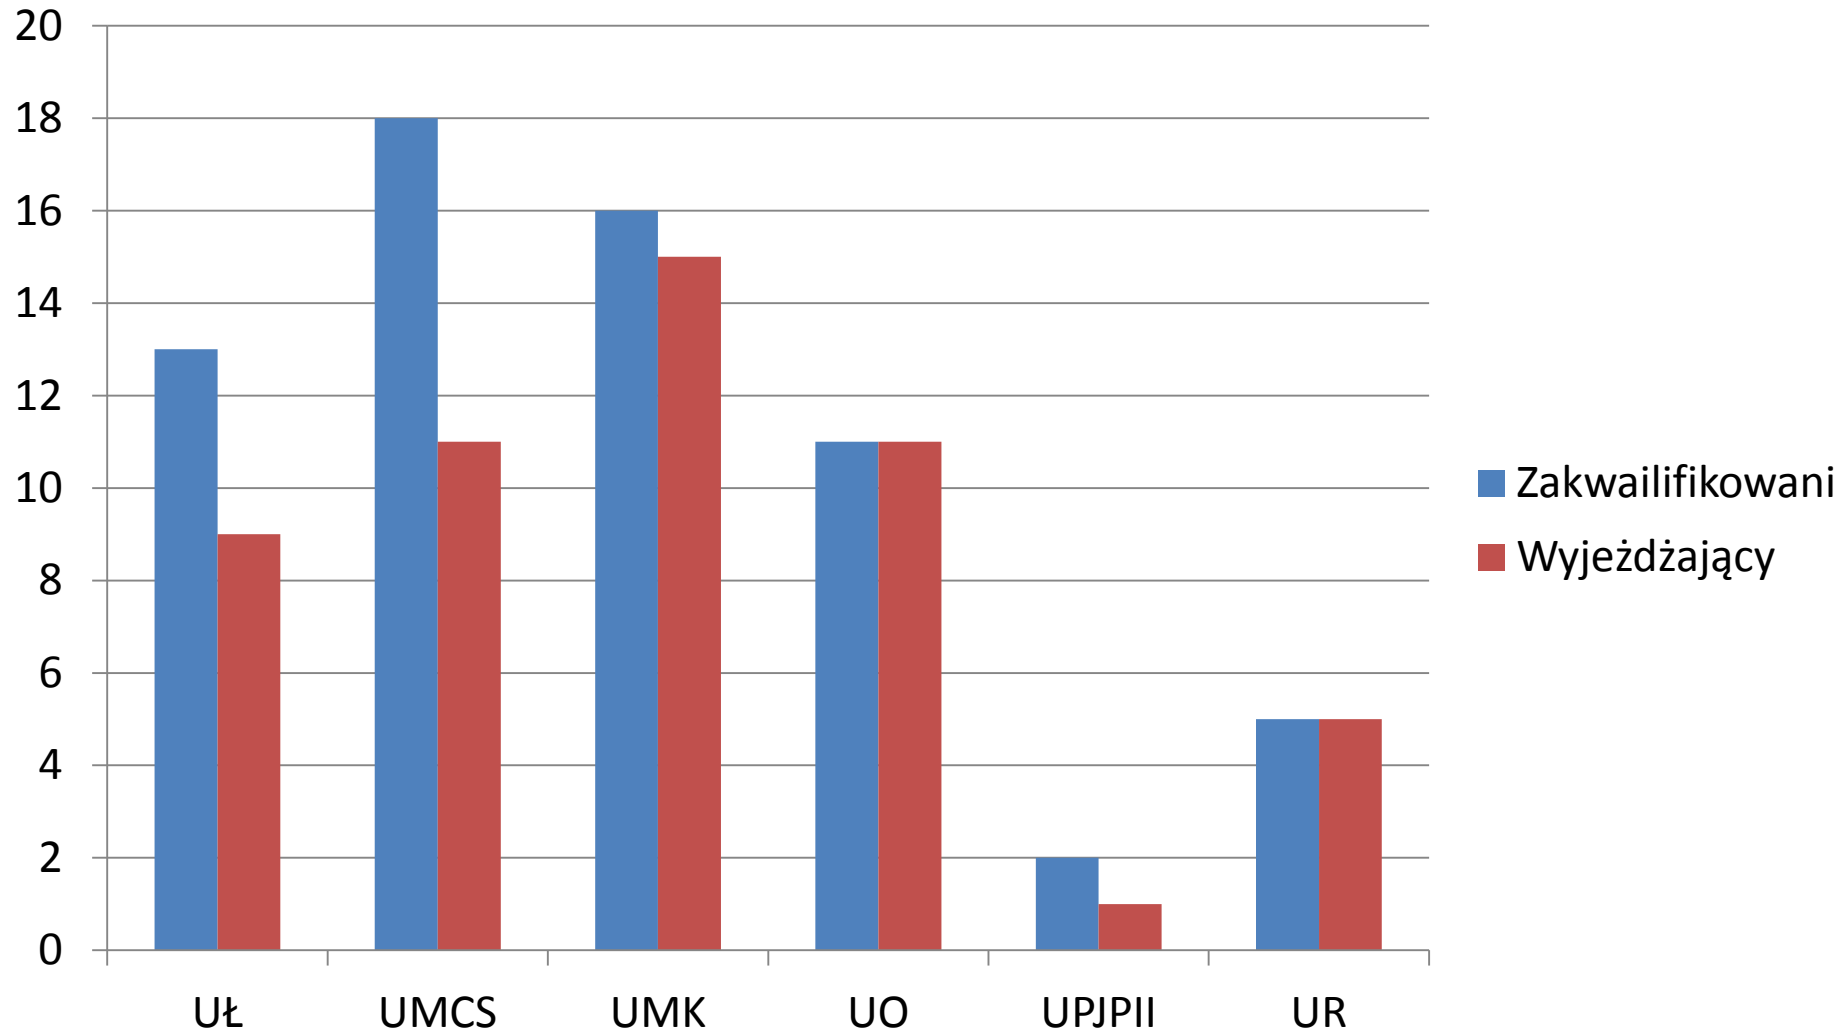

Liczba studentów zakwalifikowanych a wyjeżdżających