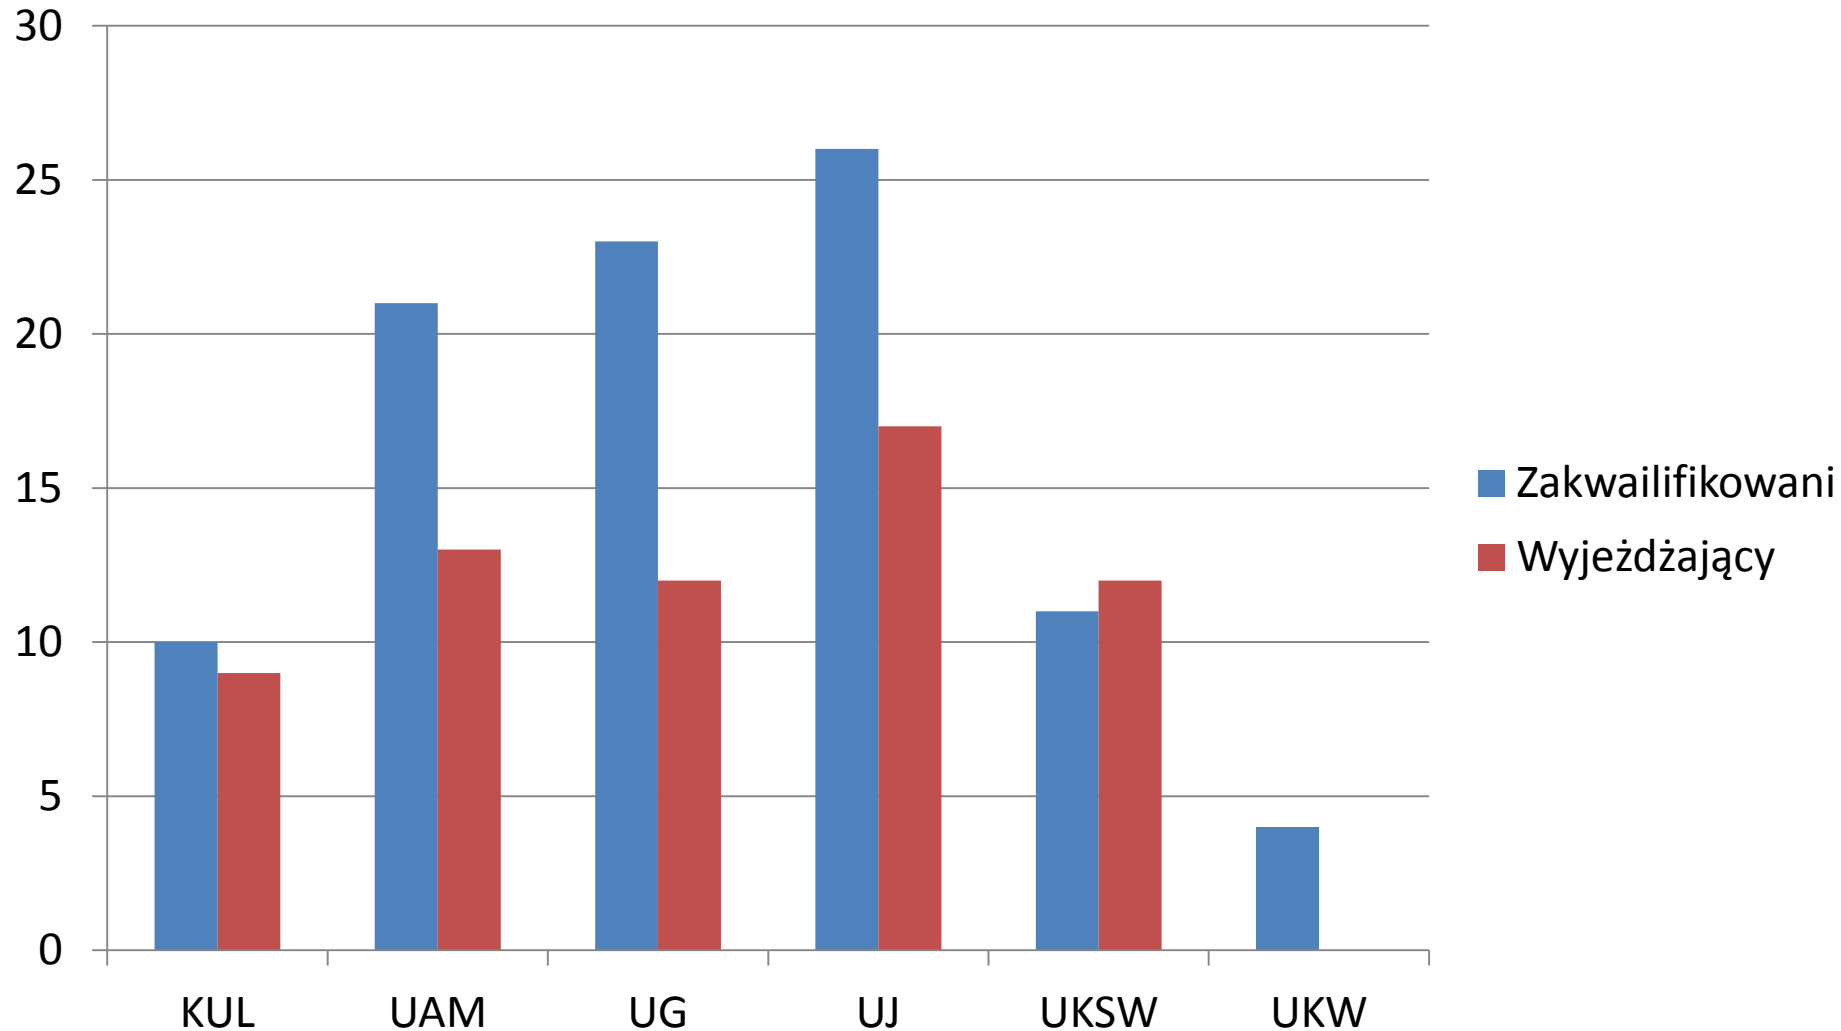

Liczba studentów zakwalifikowanych a wyjeżdżających