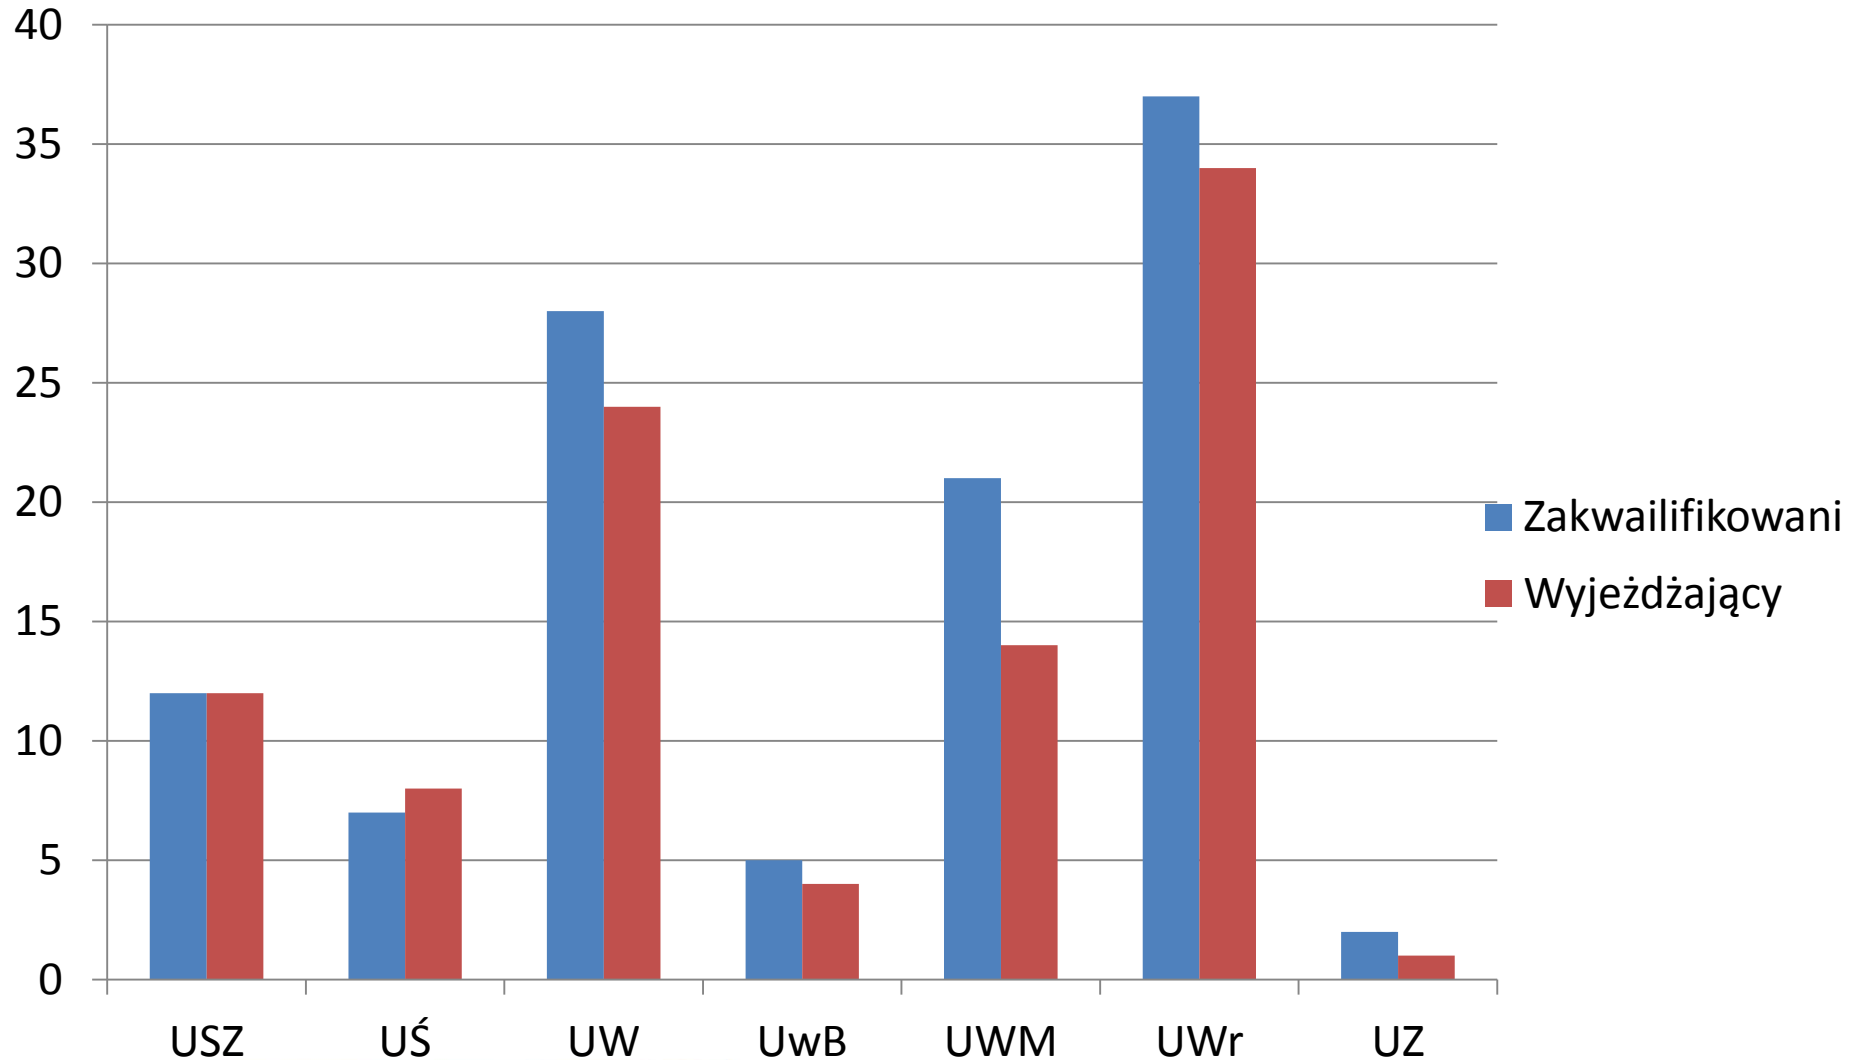

Liczba studentów zakwalifikowanych a wyjeżdżających