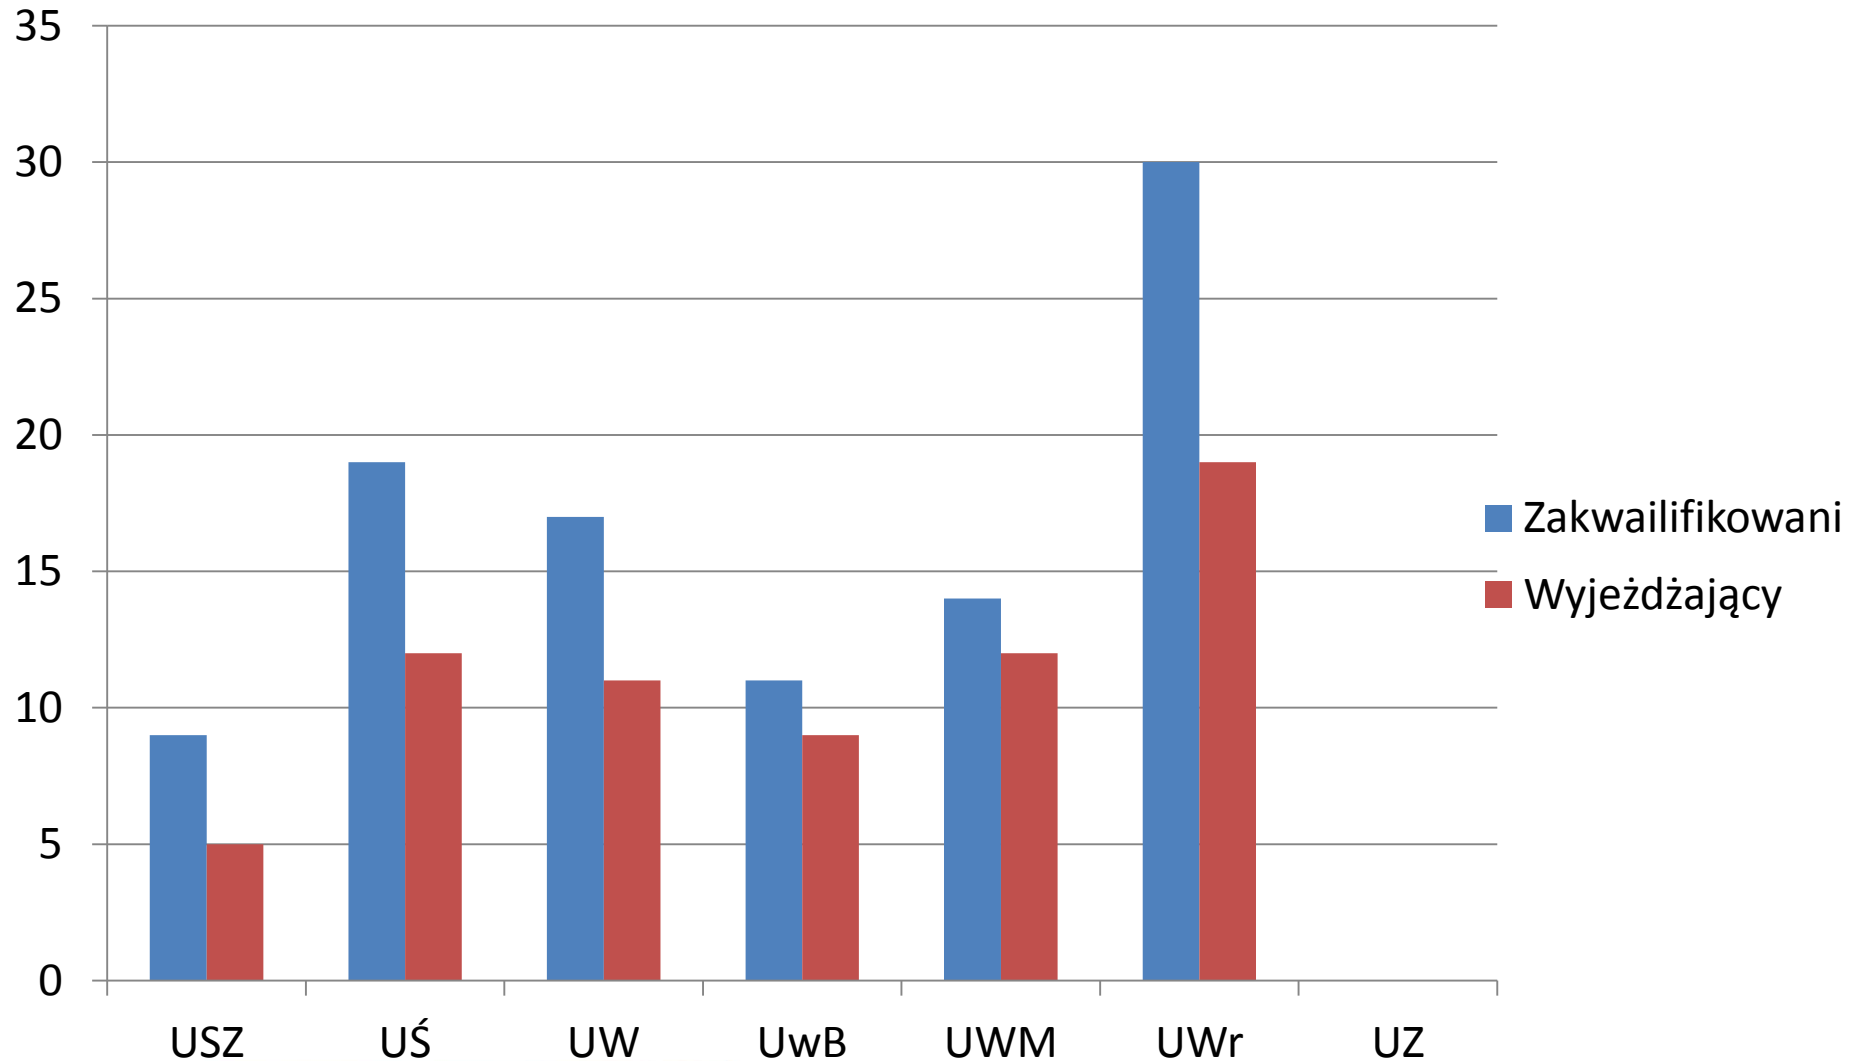

Liczba studentów zakwalifikowanych a wyjeżdżających